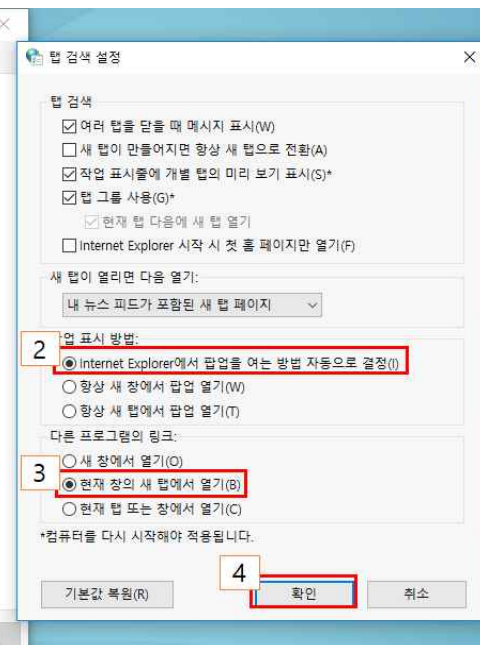

1. Internet Explorer 아이콘에서 오른쪽 클릭
2. Internet Explorer에서 오른쪽 클릭
3. 속성 클릭

1. 바로가기 클릭
2. 고급 클릭
3. 관리자 권한으로 실행의 체크박스 클릭
4. 확인 클릭
5. 확인 클릭

1. 검색 클릭
2. 인터넷 옵션 입력 후 엔터
3. 인터넷 옵션 클릭

1. 탭 클릭
2. Internet Explorer에서 팝업을 여는 방법 자동으로 결정 클릭
3. 현재 창의 새 탭에서 열기 클릭
4. 확인 클릭

1. 설정 클릭
2. 웹 페이지를 열 때마다 클릭
3. 1024 로 값 변경
4. 확인 클릭

1. 보안 클릭
2. 신뢰할 수 있는 사이트 클릭
3. 사이트 클릭
4. 체크박스의 체크 제거
5. 입력란에 아래의 주소를 입력하고 추가  
\*.snuh.org  
\*.easypay.co.kr
6. 닫기

1. 개인정보 클릭
2. 팝업차단의 체크박스 제거
3. 확인 클릭