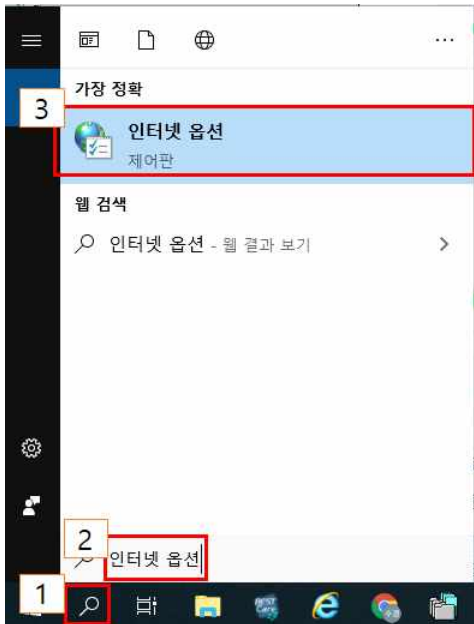

1. Internet Explorer 아이콘에서 오른쪽 클릭
2. Internet Explorer에서 오른쪽 클릭
3. 속성 클릭

1. 바로가기 클릭
2. 고급 클릭
3. 관리자 권한으로 실행의 체크박스 클릭
4. 확인 클릭
5. 확인 클릭

1. 검색 클릭
2. 인터넷 옵션 입력 후 엔터
3. 인터넷 옵션 클릭

1. 탭 클릭
2. Internet Explorer에서 팝업을 여는 방법 자동으로 결정 클릭
3. 현재 창의 새 탭에서 열기 클릭
4. 확인 클릭

1. 설정 클릭
2. 웹 페이지를 열 때마다 클릭
3. 1024 로 값 변경
4. 확인 클릭

1. 보안 클릭
2. 신뢰할 수 있는 사이트 클릭
3. 사이트 클릭
4. 체크박스의 체크 제거
5. 입력란에 아래의 주소를 입력하고 추가  
\*.snuh.org  
\*.easypay.co.kr
6. 닫기

1. 개인정보 클릭
2. 팝업차단의 체크박스 제거
3. 확인 클릭