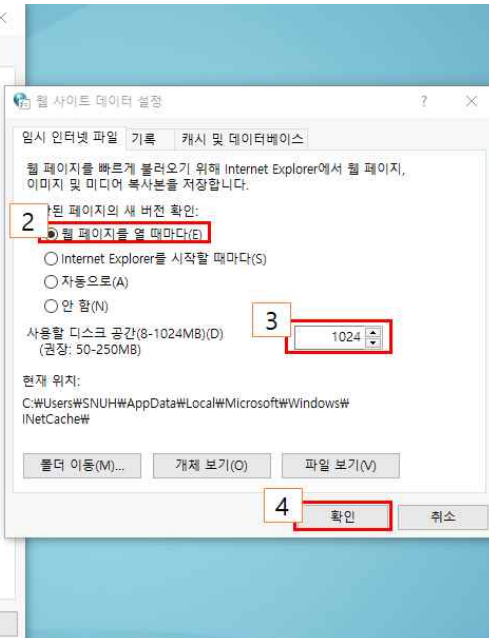

1. Internet Explorer 아이콘에서 오른쪽 클릭
2. Internet Explorer에서 오른쪽 클릭
3. 속성 클릭

1. 바로가기 클릭
2. 고급 클릭
3. 관리자 권한으로 실행의 체크박스 클릭
4. 확인 클릭
5. 확인 클릭

1. 검색 클릭
2. 인터넷 옵션 입력 후 엔터
3. 인터넷 옵션 클릭

1. 탭 클릭
2. Internet Explorer에서 팝업을 여는 방법 자동으로 결정 클릭
3. 현재 창의 새 탭에서 열기 클릭
4. 확인 클릭

1. 설정 클릭
2. 웹 페이지를 열 때마다 클릭
3. 1024 로 값 변경
4. 확인 클릭

1. 보안 클릭
2. 신뢰할 수 있는 사이트 클릭
3. 사이트 클릭
4. 체크박스의 체크 제거
5. 입력란에 아래의 주소를 입력하고 추가  
\*.snuh.org  
\*.easypay.co.kr
6. 닫기

1. 개인정보 클릭
2. 팝업차단의 체크박스 제거
3. 확인 클릭