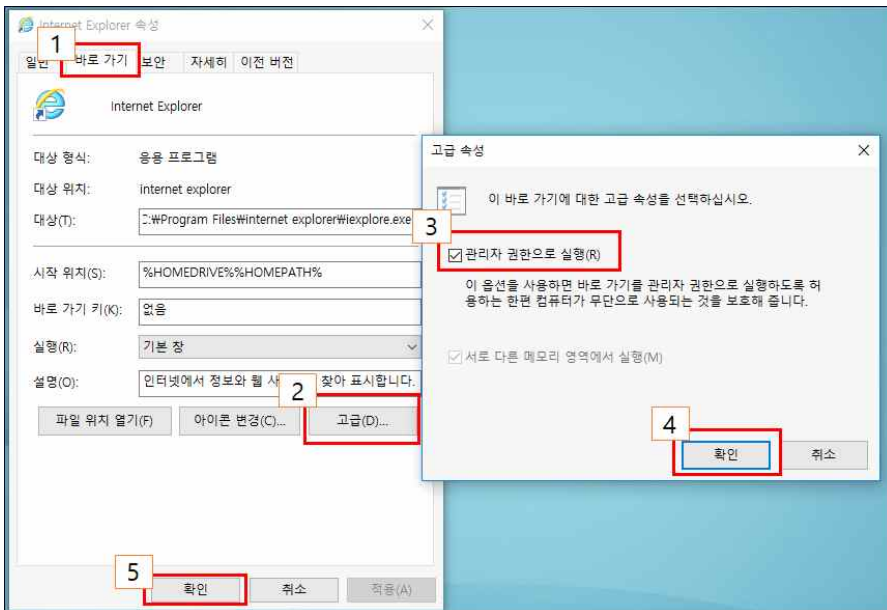

1. Internet Explorer 아이콘에서 오른쪽 클릭
2. Internet Explorer에서 오른쪽 클릭
3. 속성 클릭

1. 바로가기 클릭
2. 고급 클릭
3. 관리자 권한으로 실행의 체크박스 클릭
4. 확인 클릭
5. 확인 클릭

1. 검색 클릭
2. 인터넷 옵션 입력 후 엔터
3. 인터넷 옵션 클릭

1. 탭 클릭
2. Internet Explorer에서 팝업을 여는 방법 자동으로 결정 클릭
3. 현재 창의 새 탭에서 열기 클릭
4. 확인 클릭

1. 설정 클릭
2. 웹 페이지를 열 때마다 클릭
3. 1024 로 값 변경
4. 확인 클릭

1. 보안 클릭
2. 신뢰할 수 있는 사이트 클릭
3. 사이트 클릭
4. 체크박스의 체크 제거
5. 입력란에 아래의 주소를 입력하고 추가  
\*.snuh.org  
\*.easypay.co.kr
6. 닫기

1. 개인정보 클릭
2. 팝업차단의 체크박스 제거
3. 확인 클릭