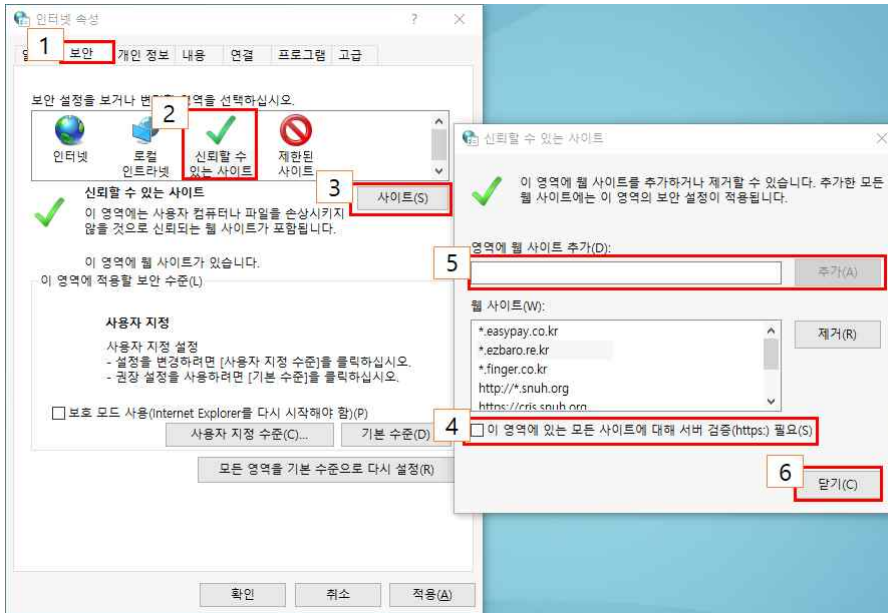

1. Internet Explorer 아이콘에서 오른쪽 클릭
2. Internet Explorer에서 오른쪽 클릭
3. 속성 클릭

1. 바로가기 클릭
2. 고급 클릭
3. 관리자 권한으로 실행의 체크박스 클릭
4. 확인 클릭
5. 확인 클릭

1. 검색 클릭
2. 인터넷 옵션 입력 후 엔터
3. 인터넷 옵션 클릭

1. 탭 클릭
2. Internet Explorer에서 팝업을 여는 방법 자동으로 결정 클릭
3. 현재 창의 새 탭에서 열기 클릭
4. 확인 클릭

1. 설정 클릭
2. 웹 페이지를 열 때마다 클릭
3. 1024 로 값 변경
4. 확인 클릭

1. 보안 클릭
2. 신뢰할 수 있는 사이트 클릭
3. 사이트 클릭
4. 체크박스의 체크 제거
5. 입력란에 아래의 주소를 입력하고 추가  
\*.snuh.org  
\*.easypay.co.kr
6. 닫기

1. 개인정보 클릭
2. 팝업차단의 체크박스 제거
3. 확인 클릭