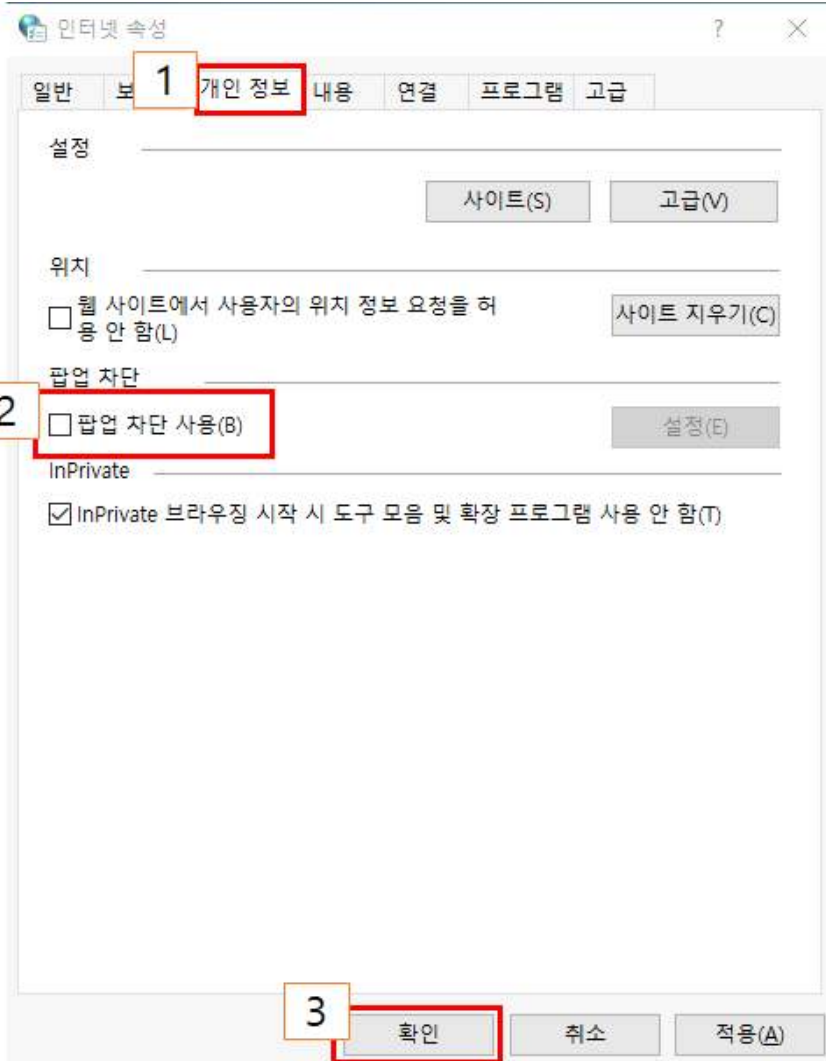

1. Internet Explorer 아이콘에서 오른쪽 클릭
2. Internet Explorer에서 오른쪽 클릭
3. 속성 클릭

1. 바로가기 클릭
2. 고급 클릭
3. 관리자 권한으로 실행의 체크박스 클릭
4. 확인 클릭
5. 확인 클릭

1. 검색 클릭
2. 인터넷 옵션 입력 후 엔터
3. 인터넷 옵션 클릭

1. 탭 클릭
2. Internet Explorer에서 팝업을 여는 방법 자동으로 결정 클릭
3. 현재 창의 새 탭에서 열기 클릭
4. 확인 클릭

1. 설정 클릭
2. 웹 페이지를 열 때마다 클릭
3. 1024 로 값 변경
4. 확인 클릭

1. 보안 클릭
2. 신뢰할 수 있는 사이트 클릭
3. 사이트 클릭
4. 체크박스의 체크 제거
5. 입력란에 아래의 주소를 입력하고 추가  
\*.snuh.org  
\*.easypay.co.kr
6. 닫기

1. 개인정보 클릭
2. 팝업차단의 체크박스 제거
3. 확인 클릭