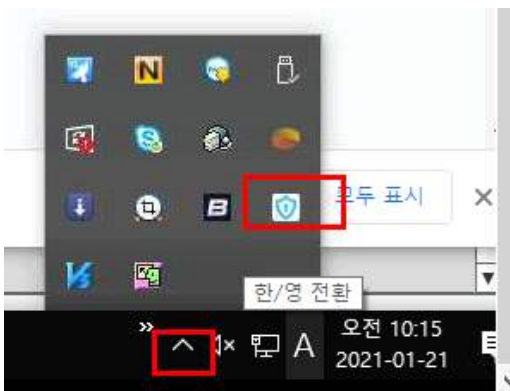

숨긴 아이콘 표시를 클릭하시고 위의 표시와 같은 아이콘이 보이시면 오른쪽 커서 클릭 후 끝내기를 해주세요.