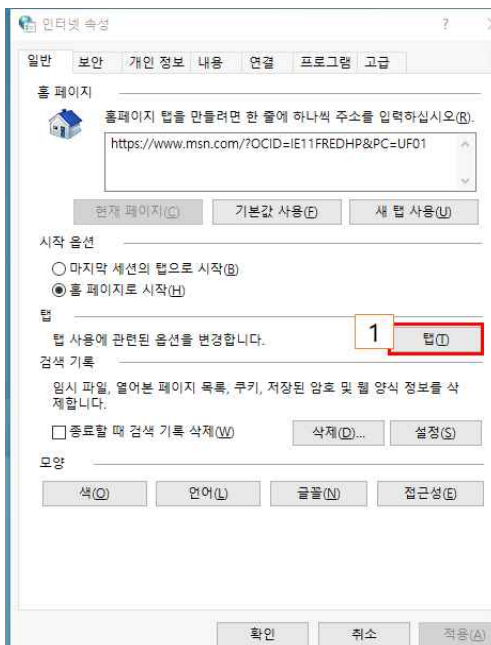

1. Internet Explorer 아이콘에서 오른쪽 클릭
2. Internet Explorer에서 오른쪽 클릭
3. 속성 클릭

1. 바로가기 클릭
2. 고급 클릭
3. 관리자 권한으로 실행의 체크박스 클릭
4. 확인 클릭
5. 확인 클릭

1. 검색 클릭
2. 인터넷 옵션 입력 후 엔터
3. 인터넷 옵션 클릭

1. 탭 클릭
2. Internet Explorer에서 팝업을 여는 방법 자동으로 결정 클릭
3. 현재 창의 새 탭에서 열기 클릭
4. 확인 클릭

1. 설정 클릭
2. 웹 페이지를 열 때마다 클릭
3. 1024 로 값 변경
4. 확인 클릭

1. 보안 클릭
2. 신뢰할 수 있는 사이트 클릭
3. 사이트 클릭
4. 체크박스의 체크 제거
5. 입력란에 아래의 주소를 입력하고 추가  
\*.snuh.org  
\*.easypay.co.kr
6. 닫기

1. 개인정보 클릭
2. 팝업차단의 체크박스 제거
3. 확인 클릭