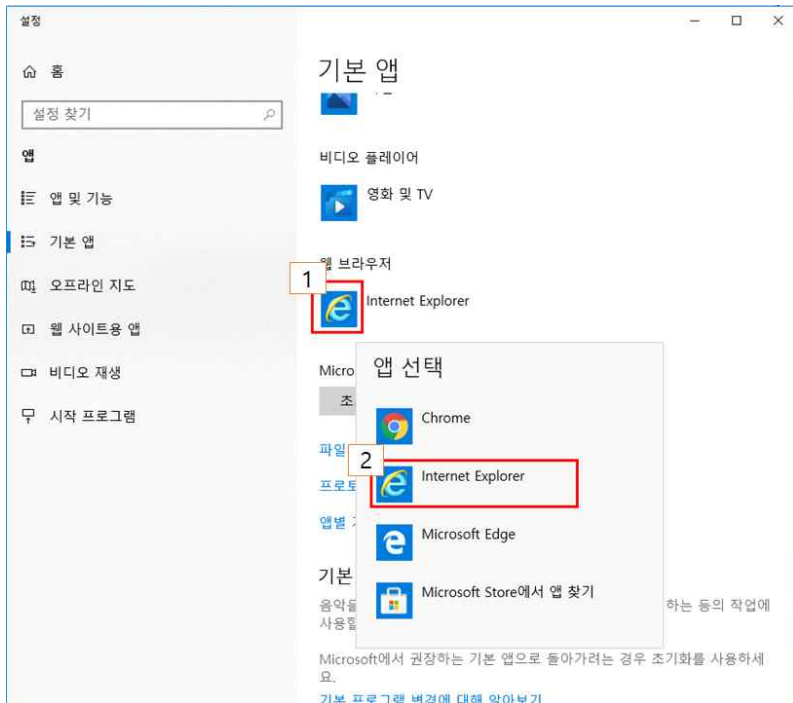

웹 브라우저를 Internet Explorer 로 설정하여 주셔야 출력창이 뜰 수 있습니다.

추신) 출력물 출력시 데이터 에러가 나는 경우 아래를 확인해주세요